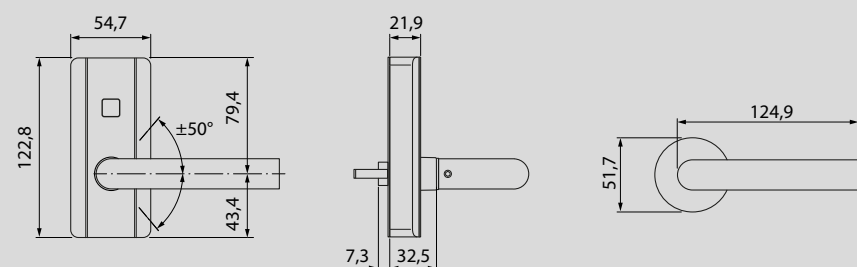

c-lever compact, standaarduitvoering. Type 2725

Technische informatie

Ondersteunde RFID-standaarden

- LEGIC (advant & prime)
- MIFARE (DESFire & Classic)

Opbouwvarianten

- Standaard, half

Opties

- Afdekplaat in zwart of wit
- Keuze in deurkrukontwerpen

Afmetingen

- 54,7 x 122,8 x 21,9 mm (b x h x d)
- Min. stiftmaat 30 mm, afhankelijk van deur en slot

Voeding

- Batterijen 2 x 1,5 V, AAA

Omgeving / levensduur

- Temperatuur: -25 °C tot +70 °C
- Beschermingsklasse: IP54
- Luchtvochtigheid: 0 tot 95%, niet condenserend
- Levensduur van de batterijen bij 20 °C: tot 90 000 cycli of tot 3 jaar

Certificaten (in voorbereiding)

- Beslagen: EN 1906, klasse 3
- Brandbeveiliging: DIN 18273 (getest conform EN 1634-1)
- Nooduitgang: EN 179 (in combinatie met geschikte deurkrukken en sloten)

Zie voor verdere informatie de desbetreffende Kaba evolo-catalogus of de systeembeschrijving.

German Design Award

De dormakaba c-lever compact ontving in de categorie "Building and Elements" de Special.