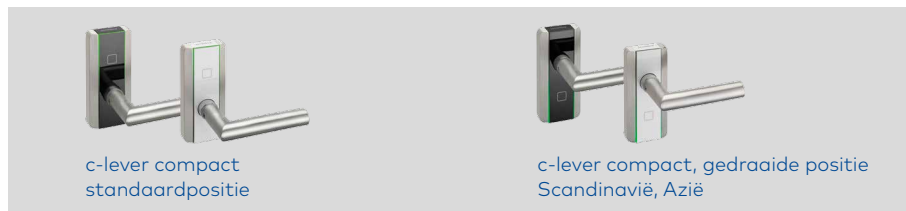

Het is een ideale manier om snel, efficiënt en draadloos binnendeuren uit te rusten.

Dankzij de innovatieve constructie kan hij ook ondersteboven worden gemonteerd. Dit is bijzonder handig voor deuren waarbij weinig ruimte beschikbaar is, zoals glazen deuren of deuren waarbij de cilinder boven de deurkruk is geplaatst (seniorensloten in Nederland, Scandinavië, Azië).

De voordelen op een rij:

- Ideale oplossing voor glazen deuren en binnendeuren
- Eenvoudige, draadloze montage
- Compleet productassortiment, bekroond met diverse designprijzen, met een unieke diversiteit aan componenten, zoals lezers en digitale en mechatronische cilinders
- Ondersteunt NFC (Near Field Communication)

Eenvoudige planning

Er hoeven weinig tot geen voorzieningen te worden getroffen. De c-lever compact is slot- en cilinderonafhankelijk. Hij is ideaal voor de overstap naar een elektronisch toegangssysteem door de vervanging van een mechanische deurkruk.