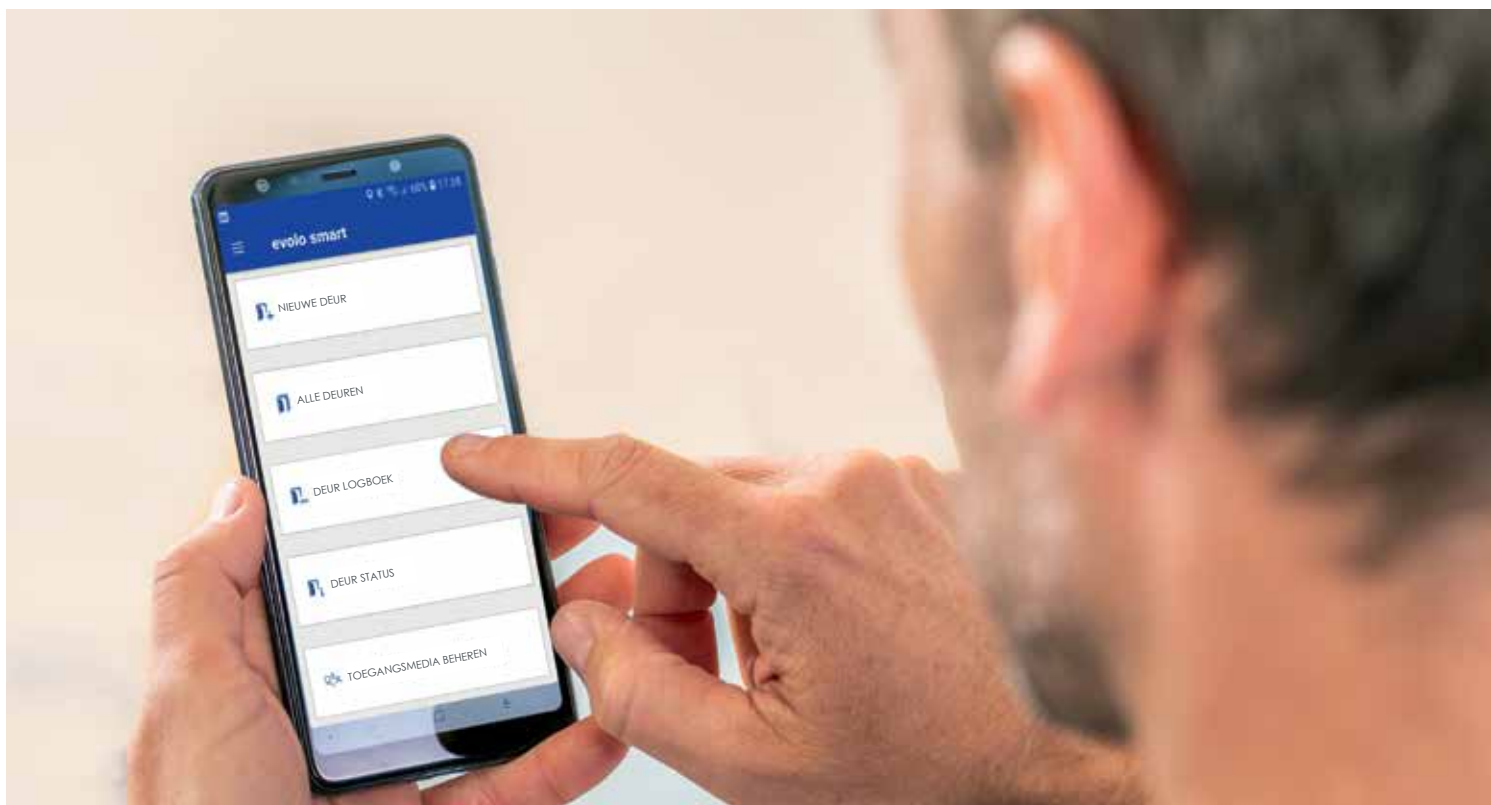

dormakaba evolo smart

De slimme en moderne
toegang met
smartphone voor
midden- en kleinbedrijf

Beveiligde toegang
Eenvoudig beheerd

Simpel toegangsrechten per app programmeren

Ook kleine bedrijven, zoals benzinestations, start-ups, winkels en ambachtelijke bedrijven, hebben behoefte aan efficiënte toegangsoplossingen. Met evolo smart bieden wij u de passende oplossing.

Nieuwe medewerkers, tijdelijke of vertrekkende medewerkers of verloren sleutels: Het wordt al gauw moeilijk om het overzicht te houden en uw bedrijf goed te beveiligen. De oplossing hiervoor is dormakaba evolo smart, de moderne elektronische toegangsoplossing waarmee u deuren eenvoudig kunt beheren.

Evolo smart is bijzonder geschikt voor kleine bedrijven. Het bijzondere van onze oplossing: U hebt geen extra hardware nodig om de deurcomponenten te programmeren, of de toegangsrechten te wijzigen of te verwijderen. U kunt dit alles nu snel en eenvoudig met uw smartphone doen.

Naast toegangskaart of sleutelhanger kunt u ook uw smartphone als toegangsmedium gebruiken. Voor de autorisatie kunt u een virtuele sleutel verkrijgen via de evolo smart app. Die stuurt u elektronisch naar de smartphone waarop de gratis DOOR by dormakaba app gedownload is. En loop naar binnen.