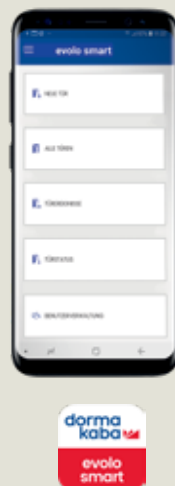

Smartphone voor programmering