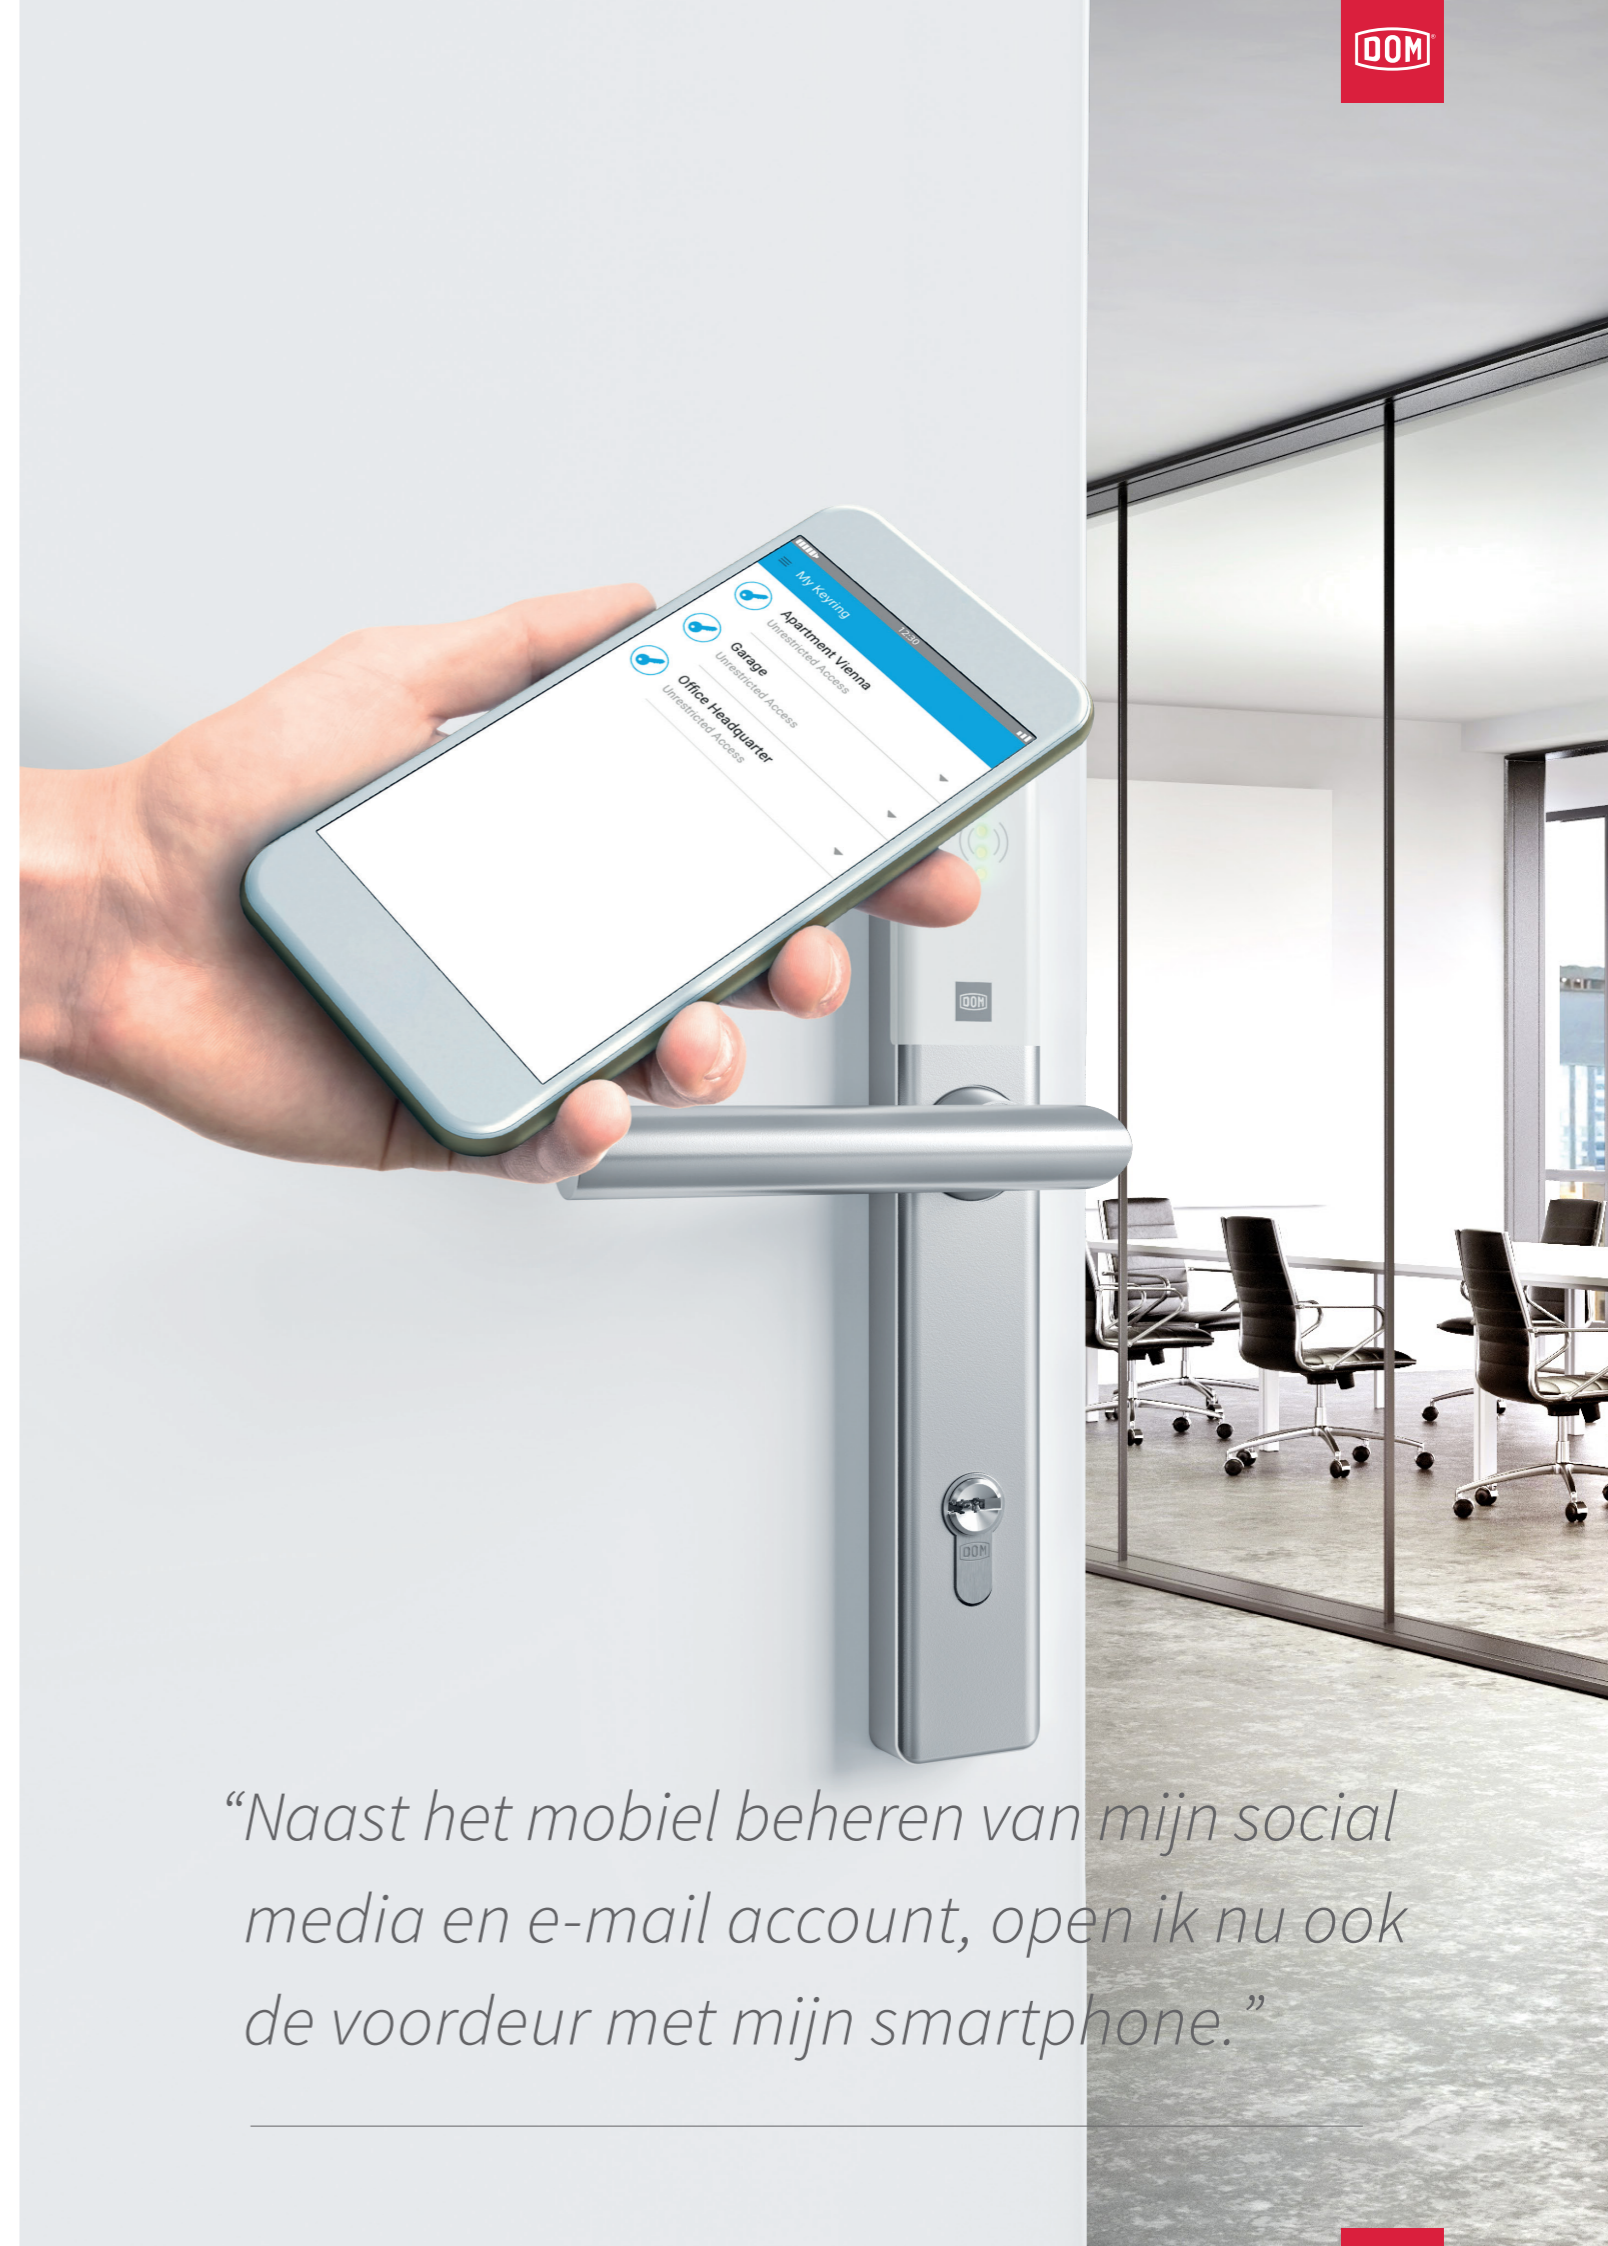

The DOM logo is a white rectangular box with rounded corners containing the letters 'DOM' in a bold, sans-serif font.

Open jouw
woning of
flexkantoor met
je iOS of Android
smartphone

DOM Tapkey

Gemakkelijke mobiele toegang

De Tapkey app is eenvoudig te gebruiken en compatibel met Android- en iOS smartphones. Je activeert de digitale cilinder via de NFC (Near Field Communication) of BLE (Bluetooth Low Energy) technologie van je smartphone. De beheerder kan altijd en overal toegangsautorisaties uitgeven en de deur openen.

DOM Tapkey

GEMAKKELIJKE MOBIELE TOEGANG

DOM Tapkey

Start jouw nieuwe, gemakkelijke, flexibele leven met DOM Tapkey
Gemakkelijke mobiele toegang voor al je beveiligingswensen

DOM Tapkey varianten

- Vertrouwd hoog niveau van mechanische beveiliging van onze digitale cilinders en deurbeslagen
- Lange levensduur batterij
- Gemakkelijk vervangen van de batterij
- De DOM Tapkey cilinder in Europrofiel is altijd voorzien van SKG3, IP65 (water- & stofbestendig en T90 (brandwerendheid)
- Oplossing voor brandwerende deuren T30 (digitaal deurbeslag) tot T90 (digitale cilinder)
- Oplossing voor nood- en paniekdeuren (DIN EN 179 en 1125)
- Hoge kwaliteit
- Een breed assortiment aan digitale hardwareproducten voor vrijwel iedere deursituatie
- Breed assortiment DOM Tapkey varianten (voor verschillende soorten deursituaties)