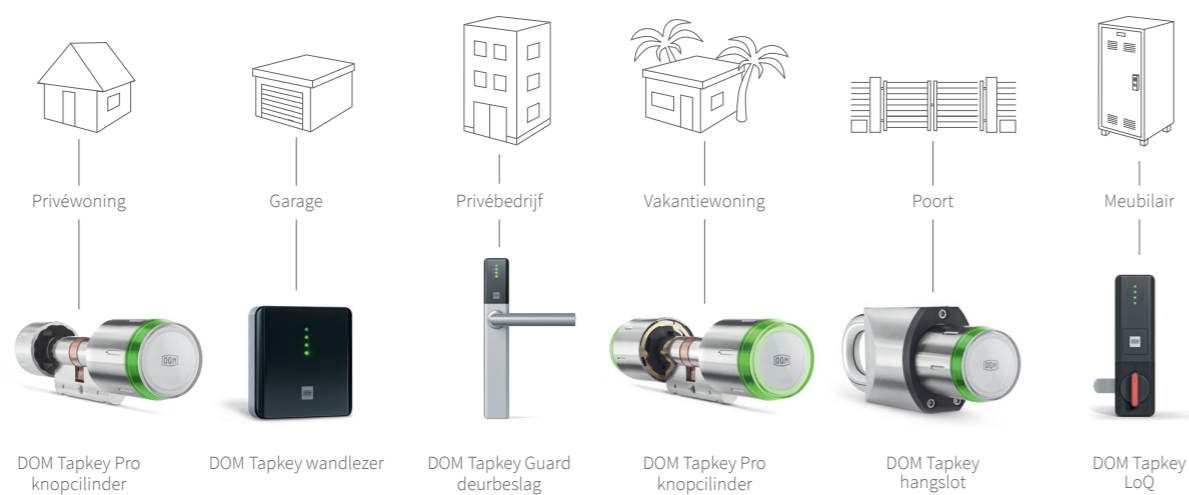

De Tapkey app is eenvoudig te gebruiken en compatibel met Android- en iOS smartphones. Je activeert de digitale cilinder via de NFC (Near Field Communication) of BLE (Bluetooth Low Energy) technologie van je smartphone. De beheerder kan altijd en overal toegangsautorisaties uitgeven en de deur openen.

DOM Tapkey

GEMAKKELIJKE MOBIELE TOEGANG

DOM Tapkey

Start jouw nieuwe, gemakkelijke, flexibele leven met DOM Tapkey
Gemakkelijke mobiele toegang voor al je beveiligingswensen

DOM Tapkey varianten

- Vertrouwd hoog niveau van mechanische beveiliging van onze digitale cilinders en deurbeslagen
- Lange levensduur batterij
- Gemakkelijk vervangen van de batterij
- De DOM Tapkey cilinder in Europrofiel is altijd voorzien van SKG3, IP65 (water- & stofbestendig en T90 (brandwerendheid)
- Oplossing voor brandwerende deuren T30 (digitaal deurbeslag) tot T90 (digitale cilinder)
- Oplossing voor nood- en paniekdeuren (DIN EN 179 en 1125)
- Hoge kwaliteit
- Een breed assortiment aan digitale hardwareproducten voor vrijwel iedere deursituatie
- Breed assortiment DOM Tapkey varianten (voor verschillende soorten deursituaties)