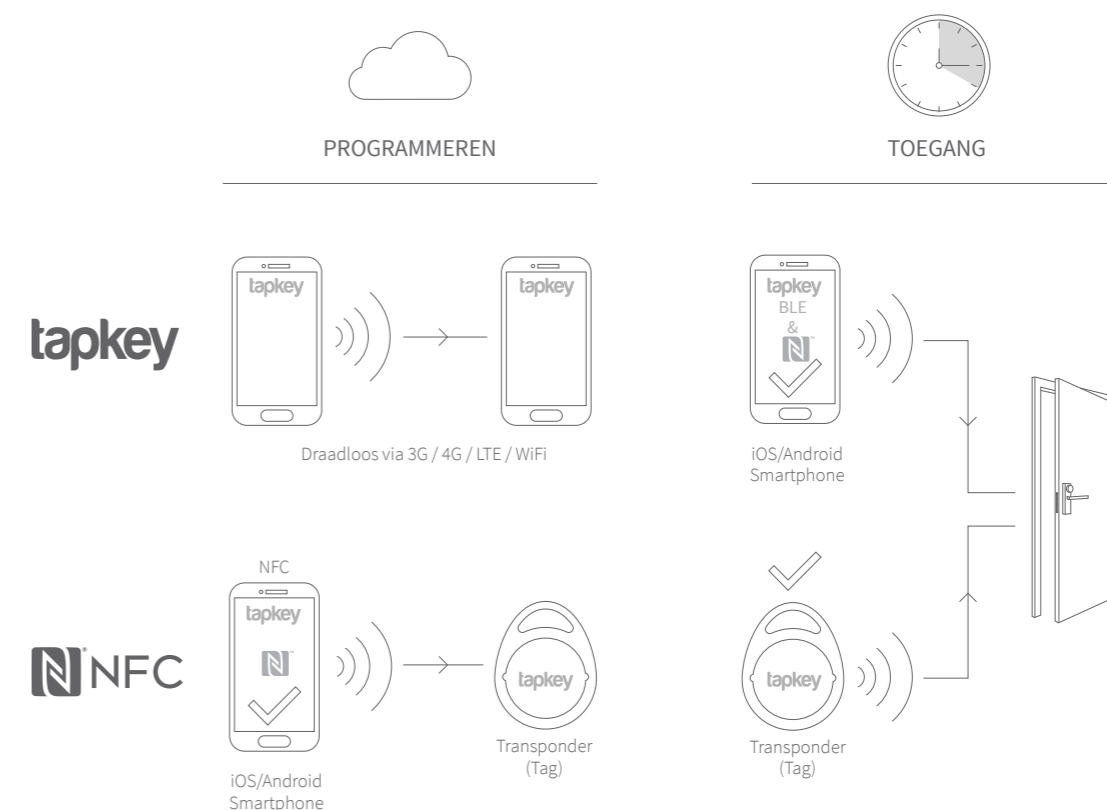

De Tapkey app is eenvoudig te gebruiken en compatibel met Android- en iOS smartphones. Je activeert de digitale cilinder via de NFC (Near Field Communication) of BLE (Bluetooth Low Energy) technologie van je smartphone. De beheerder kan altijd en overal toegangsautorisaties uitgeven en de deur openen.

GEMAKKELIJKE MOBIELE TOEGANG

Je kunt binnen enkele minuten in drie stappen jouw eigen digitale sluitsysteem installeren.

- Je downloadt de Tapkey app via de Google Playstore of App Store
- Je activeert jouw account met jouw e-mailadres
- Je verbindt de digitale cilinder aan de Tapkey app

In slechts enkele stappen kun je gebruikers machtigen om een deur te openen of sluiten. Ook kun je tags programmeren met jouw smartphone.

Hoe te gebruiken

Volledig systeem

- Beheer toegangsautorisaties via de app
- Verleen toegangsautorisaties met een smartphone draadloos via 3G / 4G / LTE / WiFi
- Ongeacht het aantal cilinders kunnen tot 5 smartphone-gebruikers gratis in het systeem worden geactiveerd. Elke smartphonegebruiker kan toegang krijgen tot alle sloten in het systeem.
- Voor meer dan 5 gebruikers bieden wij pakketprijzen aan. Het aantal transponders is in de gratis versie onbeperkt.
- Gebruik je e-mailadres om een Tapkey ID aan te maken
- Open jouw deuren ook zonder internettoegang
- Programmeer transponders (tags) met jouw iOS of Android smartphone
- DOM Tapkey producten werken onafhankelijk, er hoeven geen andere apparaten in of op de deur geïnstalleerd te worden
- Voor Android (≥ 4.4) of iOS (≥ 9) smartphones
- Extreem veilige communicatie door end-to-end versleuteling
- Open platform: Gebruik dezelfde smartphone en app om jouw woning, auto, (flex)kantoor, brievenbus, garage, AirBnB, hotelkamer en locker te openen of jouw alarmsysteem te activeren
- Open systeem: Beheer naast de mobiele app ook toegangsautorisaties via de webportal